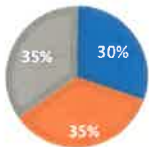

Cymhwyster / Qualification	Asesiad / Assessment		Math / Type	Pwysoliad / Weighting
leithoedd / Languages				
Cymraeg Iaith 1af / Welsh 1st Language	Uned / Unit 1	Llafar / Oral		30.0%
	Uned / Unit 2	Cyn-bapur / Past paper		35.0%
	Uned / Unit 3	Cyn-bapur / Past paper		35.0%
Llenyddiaeth Gymraeg / Welsh Literature	Uned / Unit 2	Cyn-bapur Nofel / Novel Past paper		33.3%
	Uned / Unit 3	Cyn-bapur Llenyddiaeth / Past paper		33.3%
	Uned / Unit 4	Tasg di-arholiad / Non-examination task		33.3%
Cymraeg 2il iaith / Welsh 2nd Language	Uned / Unit 2	Tasg di-arholiad / Non-examination task		50.0%
	Uned / Unit 3	Cyn-bapur / Past paper		25.0%
	Uned / Unit 4	Cyn-bapur / Past paper		25.0%
Saesneg Iaith / English Language	Tasg / Task 1	Cyflwyniad unigol / Individual Presentation		20.0%
	Uned / Unit 2	Cyn-bapur / Past paper		40.0%
	Uned / Unit 3	Cyn-bapur / Past paper		40.0%
Ffrangeg / French	Uned / Unit 1	Asesiad Llafar / Oral Assessment		25.0%
	Uned / Unit 2	Asesiad Gwranddo / Listening Assessment		25.0%
	Uned / Unit 3	Asesiad Darllen / Reading Assessment		25.0%
	Uned / Unit 4	Asesiad Ysgrifennu / Writing Assessment		25.0%

CYMRAEG IAITH 1AF

■ Uned / Unit 1 ■ Uned / Unit 2
■ Uned / Unit 3